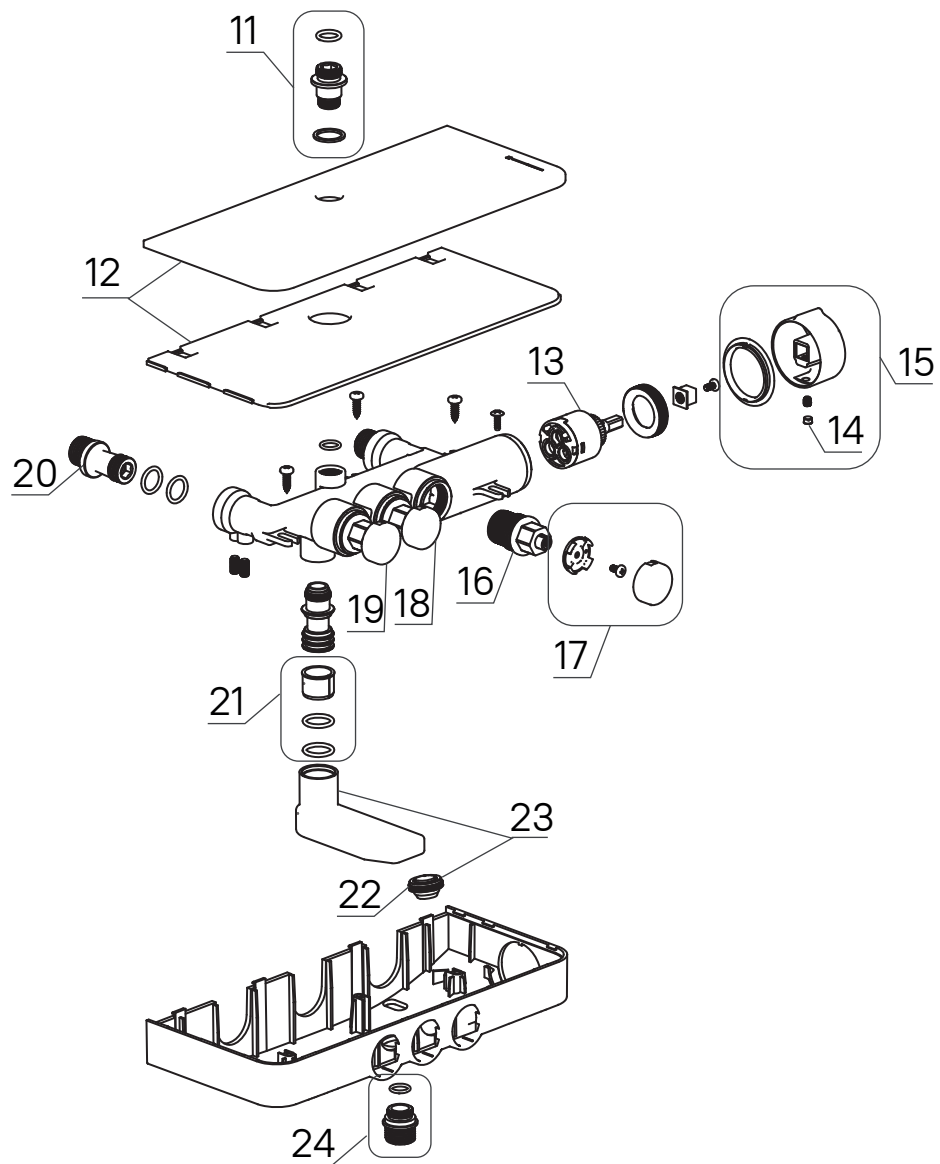

**SHESBBTi06 Смеситель
для ванны с верхним душем**

№	Запасные части	Артикул
1	Верхняя лейка	978IDC27SM
2	Верхняя дуга	942IDC04SM
3	Комплект уплотнителей	986SHE03SM
4	Крепление стойки	968IDRC5SM
5	Стойка	951IDC05SM
6	Крепление	953SHE01SM
7	Эксцентрики	982BR002SM
8	Шланг душевой	976IDC07SM
9	Держатель лейки	977IDC14SM
10	Лейка душевая	978IDC17SM

**SHESBBTi06 Смеситель
для ванны с верхним душем**

№	Запасные части	Артикул
11	Соединитель стойки и корпуса	952IDC05SM
12	Полка	939SHEW1SM
13	Картридж	999C35D3SM-1
14	Заглушка декоративная	973SHE1CSM
15	Ручка смесителя	995SHEC0SM
16	Дивертор	997P0447SM
17	Кнопка дивертора (верхняя лейка)	971IDC48SM
18	Кнопка дивертора (душевая лейка)	971IDC47SM
19	Кнопка дивертора (излив)	971IDC46SM
20	Эксцентрики	982BR002SM
21	Крепление излива	970SHE60SM
22	Аэратор	996S24B3SM
23	Излив	995011C6SM
24	Штуцер шланга	979IDC07SM